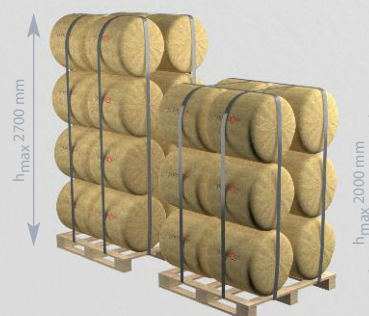

PALETA NPP

wymiary 1200mm x 1200mm x 144 mm

- dla zbiornika 360/80

paleta h_{max} 2000 mm- 15 sztuk

paleta h_{max} 2700 mm- 18 sztuk

PALETA POLMOCON

wymiary 1500mm x 800mm x 144 mm

- dla zbiornika 360/120

paleta h_{max} 2000 mm- 10 sztuk

paleta h_{max} 2700 mm- 12 sztuk

PALETOWANIE ZBIORNIKÓW DUŻEJ POJEMNOŚCI LC

PALETA EURO

- dla zbiornika 600/153

paleta h_{max} 2000 mm- 6 sztuk

paleta h_{max} 2700 mm- 8 sztuk

PALETA NPP

- dla zbiornika 600/153

paleta h_{max} 2000 mm- 12 sztuk

paleta h_{max} 2700 mm- 16 sztuk

D [mm]	L/S [mm]	V [dm ³]	Paleta h_{max} 2 m		Paleta h_{max} 2,7 m	
			EURO	NPP	EURO	NPP
350	82	12	18	16	24	
400	96	12	18	16	24	
450	110	6	12	8	16	
500	125	6	12	8	16	
550	139	6	12	8	16	
600	153	6	12	8	16	
600	650	167	6	-	8	-
	700	180	6	-	8	-
	750	195	6	-	8	-
	800	208	6	-	8	-
	850	222	2	6	2	8
	900	236	2	6	2	8
	950	250	2	6	2	8

PALETA EURO

wymiary 1200mm x 800mm x 144 mm

- dla zbiornika 600/220
paleta h_{max} 2000 mm- 16 sztuk
paleta h_{max} 2700 mm- 22 sztuki

PALETA NPP

wymiary 1200mm x 1200mm x 144 mm

- dla zbiornika 600/220
paleta h_{max} 2000 mm- 32 sztuki
paleta h_{max} 2700 mm- 44 sztuki