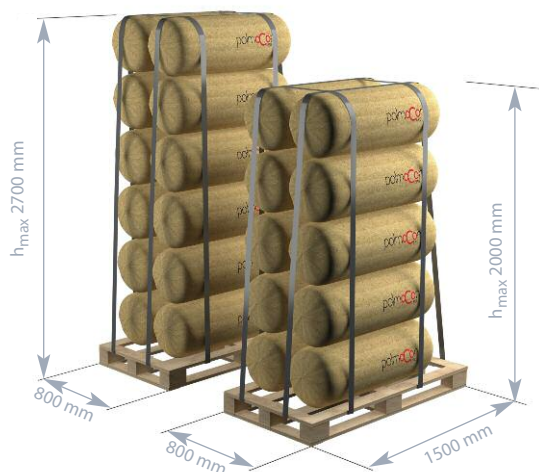

PALETA NPP

wymiary 1200mm x 1200mm x 144 mm

- dla zbiornika 360/80

paleta h_{max} 2000 mm- 15 sztuk

paleta h_{max} 2700 mm- 18 sztuk

PALETA POLMOCON

wymiary 1500mm x 800mm x 144 mm

- dla zbiornika 360/120

paleta h_{max} 2000 mm- 10 sztuk

paleta h_{max} 2700 mm- 12 sztuk

PALETOWANIE ZBIORNIKÓW DUŻEJ POJEMNOŚCI LC

PALETA EURO

- dla zbiornika 600/153

paleta h_{max} 2000 mm- 6 sztuk

paleta h_{max} 2700 mm- 8 sztuk

PALETA NPP

- dla zbiornika 600/153

paleta h_{max} 2000 mm- 12 sztuk

paleta h_{max} 2700 mm- 16 sztuk

D [mm]	L/S [mm]	V [dm ³]	Paleta h_{max} 2 m		Paleta h_{max} 2,7 m	
			EURO	NPP	EURO	NPP
350	82	12	18	16	24	
400	96	12	18	16	24	
450	110	6	12	8	16	
500	125	6	12	8	16	
550	139	6	12	8	16	
600	153	6	12	8	16	
600	650	167	6	-	8	-
	700	180	6	-	8	-
	750	195	6	-	8	-
	800	208	6	-	8	-
	850	222	2	6	2	8
	900	236	2	6	2	8
	950	250	2	6	2	8

PALETA EURO

wymiary 1200mm x 800mm x 144 mm

- dla zbiornika 600/220
paleta h_{max} 2000 mm- 16 sztuk
paleta h_{max} 2700 mm- 22 sztuki

PALETA NPP

wymiary 1200mm x 1200mm x 144 mm

- dla zbiornika 600/220
paleta h_{max} 2000 mm- 32 sztuki
paleta h_{max} 2700 mm- 44 sztuki