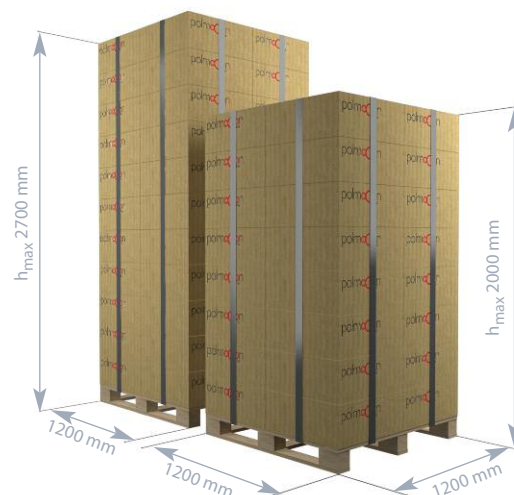

D [mm]	H [mm]	Paleta h _{max} 2000 mm			Paleta h _{max} 2700 mm		
		EURO	NPP	POLMOCON	EURO	NPP	POLMOCON
565	180	26	40	-	34	52	-
	190	24	36	-	32	48	-
	200	24	36	-	32	48	-
	220	22	32	-	30	44	-
	230	20	28	-	28	40	-
	240	14	28	-	20	40	-
580	190	24	36	-	32	48	-
	200	24	36	-	32	48	-
	220	22	32	-	30	44	-
	230	14	28	-	20	40	-
	240	14	28	-	20	40	-
	250	14	28	-	18	36	-
600	190	24	36	-	32	48	-
	200	24	36	-	32	48	-
	220	16	32	-	22	44	-
	230	14	28	-	20	40	-
	240	14	28	-	20	40	-
	250	14	28	-	18	36	-
	270	12	24	-	18	36	-
	300	12	24	-	16	32	-
630	190	15	22	-	20	28	-
	200	15	21	-	20	28	-
	220	14	20	-	19	27	-
	230	13	19	-	18	26	-
	240	13	19	-	18	26	-
	250	13	19	-	17	25	-
	270	12	18	-	17	25	-
	300	8	14	-	12	16	-
650	190	13	17	-	18	24	-
	200	13	17	-	18	24	-
	220	12	16	-	17	23	-
	230	11	15	-	16	22	-
	240	11	15	-	16	22	-
	250	11	15	-	15	21	-
	270	10	14	-	12	15	-
	300	8	10	-	11	14	-
680	190	13	17	18	18	24	24
	200	13	17	18	18	24	24
	220	12	16	16	17	23	22
	230	11	15	14	16	22	20
	240	11	15	14	16	22	20
	250	11	15	14	15	21	18
	270	8	10	12	12	15	18
	300	8	10	12	11	14	16
720	200	13	17	18	18	24	24
	220	12	16	16	17	23	22
	230	11	15	14	13	16	20
	240	9	11	14	13	16	20
	250	9	11	14	12	15	18
	270	8	10	12	12	15	18
	300	8	10	12	11	14	16
D [mm]	H [mm]	EURO	NPP	POLMOCON	EURO	NPP	POLMOCON

PALETA EURO

wymiary 1200mm x 800mm x 144 mm

- dla zbiornika 600/220
paleta h_{max} 2000 mm- 16 sztuk
paleta h_{max} 2700 mm- 22 sztuki

PALETA NPP

wymiary 1200mm x 1200mm x 144 mm

- dla zbiornika 600/220
paleta h_{max} 2000 mm- 32 sztuki
paleta h_{max} 2700 mm- 44 sztuki

PALETA POLMOCON

wymiary 1500mm x 800mm x 144 mm

- dla zbiornika 680/220
paleta h_{max} 2000 mm- 32 sztuki
paleta h_{max} 2700 mm- 44 sztuki