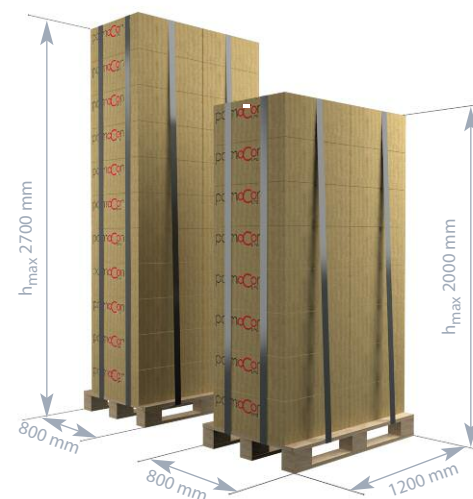

PALETA NPP

- dla zbiornika 600/153

paleta h_{max} 2000 mm- 12 sztuk

paleta h_{max} 2700 mm- 16 sztuk

D [mm]	L/S [mm]	V [dm ³]	Paleta h_{max} 2 m		Paleta h_{max} 2,7 m	
			EURO	NPP	EURO	NPP
350	82	12	18	16	24	
400	96	12	18	16	24	
450	110	6	12	8	16	
500	125	6	12	8	16	
550	139	6	12	8	16	
600	153	6	12	8	16	
600	650	167	6	-	8	-
	700	180	6	-	8	-
	750	195	6	-	8	-
	800	208	6	-	8	-
	850	222	2	6	2	8
	900	236	2	6	2	8
	950	250	2	6	2	8

D [mm]	H [mm]	Paleta h _{max} 2000 mm			Paleta h _{max} 2700 mm		
		EURO	NPP	POLMOCON	EURO	NPP	POLMOCON
565	180	26	40	-	34	52	-
	190	24	36	-	32	48	-
	200	24	36	-	32	48	-
	220	22	32	-	30	44	-
	230	20	28	-	28	40	-
	240	14	28	-	20	40	-
580	190	24	36	-	32	48	-
	200	24	36	-	32	48	-
	220	22	32	-	30	44	-
	230	14	28	-	20	40	-
	240	14	28	-	20	40	-
	250	14	28	-	18	36	-
600	190	24	36	-	32	48	-
	200	24	36	-	32	48	-
	220	16	32	-	22	44	-
	230	14	28	-	20	40	-
	240	14	28	-	20	40	-
	250	14	28	-	18	36	-
	270	12	24	-	18	36	-
	300	12	24	-	16	32	-
630	190	15	22	-	20	28	-
	200	15	21	-	20	28	-
	220	14	20	-	19	27	-
	230	13	19	-	18	26	-
	240	13	19	-	18	26	-
	250	13	19	-	17	25	-
	270	12	18	-	17	25	-
	300	8	14	-	12	16	-
650	190	13	17	-	18	24	-
	200	13	17	-	18	24	-
	220	12	16	-	17	23	-
	230	11	15	-	16	22	-
	240	11	15	-	16	22	-
	250	11	15	-	15	21	-
	270	10	14	-	12	15	-
	300	8	10	-	11	14	-
680	190	13	17	18	18	24	24
	200	13	17	18	18	24	24
	220	12	16	16	17	23	22
	230	11	15	14	16	22	20
	240	11	15	14	16	22	20
	250	11	15	14	15	21	18
	270	8	10	12	12	15	18
	300	8	10	12	11	14	16
720	200	13	17	18	18	24	24
	220	12	16	16	17	23	22
	230	11	15	14	13	16	20
	240	9	11	14	13	16	20
	250	9	11	14	12	15	18
	270	8	10	12	12	15	18
	300	8	10	12	11	14	16
D [mm]	H [mm]	EURO	NPP	POLMOCON	EURO	NPP	POLMOCON

PALETA EURO

wymiary 1200mm x 800mm x 144 mm

- dla zbiornika 600/220
paleta h_{max} 2000 mm- 16 sztuk
paleta h_{max} 2700 mm- 22 sztuki

PALETA NPP

wymiary 1200mm x 1200mm x 144 mm

- dla zbiornika 600/220
paleta h_{max} 2000 mm- 32 sztuki
paleta h_{max} 2700 mm- 44 sztuki