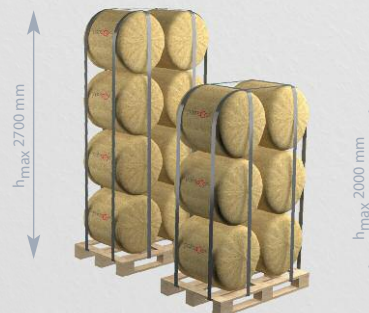

D [mm]	H [mm]	V [dm ³]	Paleta h _{max} 2000 mm			Paleta h _{max} 2700 mm		
			EURO	NPP	POLMOCON	EURO	NPP	POLMOCON
400	230	20,3	40	60	-	60	90	-
	300	28,7	24	36	-	36	54	-
	393	40	24	36	-	36	54	-
	479	50	16	24	-	24	36	-
	566	60	16	24	-	24	36	-
	651	70	12	-	-	18	-	-
	733	80	12	-	-	18	-	-
	815	90	8	12	-	12	18	-
	902	100	8	12	-	12	18	-
	982	110	8	12	-	12	18	-
	1067	120	8	12	-	12	18	-
	1152	130	8	12	-	12	18	-
	1232	140	-	-	8	-	-	12
	1320	150	-	-	8	-	-	12
	1405	160	-	-	8	-	-	12
450	1488	170	-	-	8	-	-	12
	1568	180	-	-	8	-	-	12
	1652	190	-	-	8	-	-	12
	1737	200	-	-	8	-	-	12
	274	31,4	16	32	-	20	40	-
	329	40	16	24	-	20	30	-
	391	50	16	24	-	20	30	-
	457	60	8	16	-	10	20	-
	517	70	8	16	-	10	20	-
	579	80	8	16	-	10	20	-
	643	90	8	-	-	10	-	-
	707	100	8	-	-	10	-	-
	831	120	1	8	-	1	10	-
	956	140	1	8	-	1	10	-
	1081	160	1	8	-	1	10	-

PALETA NPP

wymiary 1200mm x 1200mm x 144 mm

- dla zbiornika 360/80

paleta h_{max} 2000 mm- 15 sztuk

paleta h_{max} 2700 mm- 18 sztuk

PALETA POLMOCON

wymiary 1500mm x 800mm x 144 mm

- dla zbiornika 360/120

paleta h_{max} 2000 mm- 10 sztuk

paleta h_{max} 2700 mm- 12 sztuk

PALETOWANIE ZBIORNIKÓW DUŻEJ POJEMNOŚCI LC

PALETA EURO

- dla zbiornika 600/153

paleta h_{max} 2000 mm- 6 sztuk

paleta h_{max} 2700 mm- 8 sztuk

PALETA NPP

- dla zbiornika 600/153

paleta h_{max} 2000 mm- 12 sztuk

paleta h_{max} 2700 mm- 16 sztuk

D [mm]	L/S [mm]	V [dm ³]	Paleta h_{max} 2 m		Paleta h_{max} 2,7 m	
			EURO	NPP	EURO	NPP
350	82	12	18	16	24	
400	96	12	18	16	24	
450	110	6	12	8	16	
500	125	6	12	8	16	
550	139	6	12	8	16	
600	153	6	12	8	16	
600	650	167	6	-	8	-
	700	180	6	-	8	-
	750	195	6	-	8	-
	800	208	6	-	8	-
	850	222	2	6	2	8
	900	236	2	6	2	8
	950	250	2	6	2	8