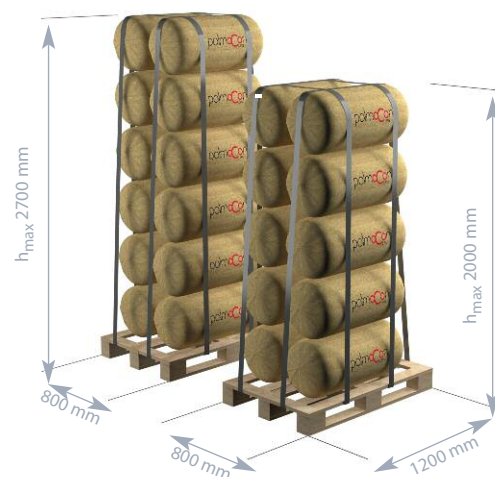

PALETA EURO

wymiary 1200mm x 800mm x 144 mm

- dla zbiornika 360/80

paleta h_{max} 2000 mm - 10 sztuk

paleta h_{max} 2700 mm - 12 sztuk

D [mm]	H [mm]	V [dm ³]	Paleta h _{max} 2000 mm			Paleta h _{max} 2700 mm		
			EURO	NPP	POLMOCON	EURO	NPP	POLMOCON
200	180	4,7	192	288	-	264	396	-
	250	6,9	144	192	-	198	264	-
	350	10	96	144	-	132	198	-
	512	15	64	96	-	88	132	-
	667	20	48	-	-	66	-	-
	822	25	32	48	-	44	66	-
	980	30	32	48	-	44	66	-
	1132	35	32	48	-	44	66	-
	1287	40	-	-	32	-	-	44
	1443	45	-	-	32	-	-	44
1573	50	-	-	32	-	-	44	
215	180	6,4	126	168	-	162	216	-
	270	10,5	84	112	-	108	144	-
	370	15	63	84	-	81	108	-
	486	20	42	56	-	54	72	-
	590	25	42	56	-	54	72	-
	704	30	28	-	-	36	-	-
	816	35	21	28	-	27	36	-
	966	42	21	28	-	27	36	-
	1036	45	21	28	-	27	36	-
	1146	50	21	28	-	27	36	-
270	180	7,6	96	144	-	144	216	-
	230	10,4	72	120	-	108	180	-
	300	14,3	48	72	-	72	108	-
	408	20	24	48	-	36	72	-
	500	25	24	48	-	36	72	-
	591	30	24	48	-	36	72	-
	670	35	24	-	-	36	-	-
	768	40	24	-	-	36	-	-
	858	45	12	24	-	18	36	-
	951	50	12	24	-	18	36	-
300	200	10,6	60	120	-	96	160	-
	270	15,4	40	80	-	64	128	-
	350	20,9	40	60	-	64	96	-
	428	25	20	40	-	32	64	-
	499	30	20	40	-	32	64	-
	570	35	20	40	-	32	64	-
	641	40	20	-	-	32	-	-
	712	45	20	-	-	32	-	-
	783	50	20	-	-	32	-	-
	854	55	10	20	-	16	32	-
360	200	10,6	60	120	-	96	160	-
	270	15,4	40	80	-	64	128	-
	350	20,9	40	60	-	64	96	-
	428	25	20	40	-	32	64	-
	499	30	20	40	-	32	64	-
	570	35	20	40	-	32	64	-
	641	40	20	-	-	32	-	-
	712	45	20	-	-	32	-	-
	783	50	20	-	-	32	-	-
	854	55	10	20	-	16	32	-

PALETA EURO

wymiary 1200mm x 800mm x 144 mm

- dla zbiornika 600/220
paleta h_{max} 2000 mm- 16 sztuk
paleta h_{max} 2700 mm- 22 sztuki

PALETA NPP

wymiary 1200mm x 1200mm x 144 mm

- dla zbiornika 600/220
paleta h_{max} 2000 mm- 32 sztuki
paleta h_{max} 2700 mm- 44 sztuki