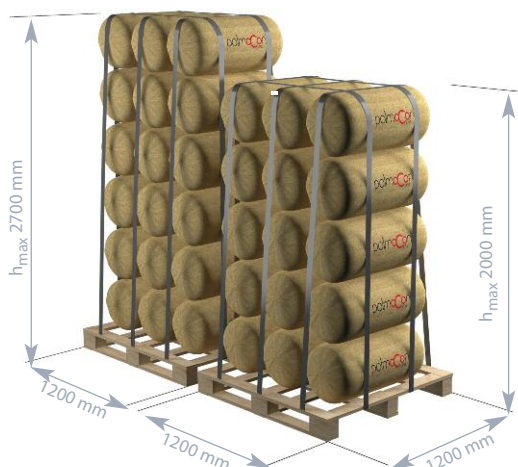

D [mm]	H [mm]	V [dm ³]	Paleta h _{max} 2000 mm			Paleta h _{max} 2700 mm		
			EURO	NPP	POLMOCON	EURO	NPP	POLMOCON
400	230	20,3	40	60	-	60	90	-
	300	28,7	24	36	-	36	54	-
	393	40	24	36	-	36	54	-
	479	50	16	24	-	24	36	-
	566	60	16	24	-	24	36	-
	651	70	12	-	-	18	-	-
	733	80	12	-	-	18	-	-
	815	90	8	12	-	12	18	-
	902	100	8	12	-	12	18	-
	982	110	8	12	-	12	18	-
	1067	120	8	12	-	12	18	-
	1152	130	8	12	-	12	18	-
	1232	140	-	-	8	-	-	12
	1320	150	-	-	8	-	-	12
	1405	160	-	-	8	-	-	12
450	1488	170	-	-	8	-	-	12
	1568	180	-	-	8	-	-	12
	1652	190	-	-	8	-	-	12
	1737	200	-	-	8	-	-	12
	274	31,4	16	32	-	20	40	-
	329	40	16	24	-	20	30	-
	391	50	16	24	-	20	30	-
	457	60	8	16	-	10	20	-
	517	70	8	16	-	10	20	-
	579	80	8	16	-	10	20	-
	643	90	8	-	-	10	-	-
	707	100	8	-	-	10	-	-
	831	120	1	8	-	1	10	-
	956	140	1	8	-	1	10	-
	1081	160	1	8	-	1	10	-

PALETA NPP

wymiary 1200mm x 1200mm x 144 mm

- dla zbiornika 360/80

paleta h_{max} 2000 mm- 15 sztuk

paleta h_{max} 2700 mm- 18 sztuk

PALETA POLMOCON

wymiary 1500mm x 800mm x 144 mm

- dla zbiornika 360/120

PALETA EURO

wymiary 1200mm x 800mm x 144 mm

- dla zbiornika 600/220
paleta h_{max} 2000 mm- 16 sztuk
paleta h_{max} 2700 mm- 22 sztuki

PALETA NPP

wymiary 1200mm x 1200mm x 144 mm

- dla zbiornika 600/220
paleta h_{max} 2000 mm- 32 sztuki
paleta h_{max} 2700 mm- 44 sztuki